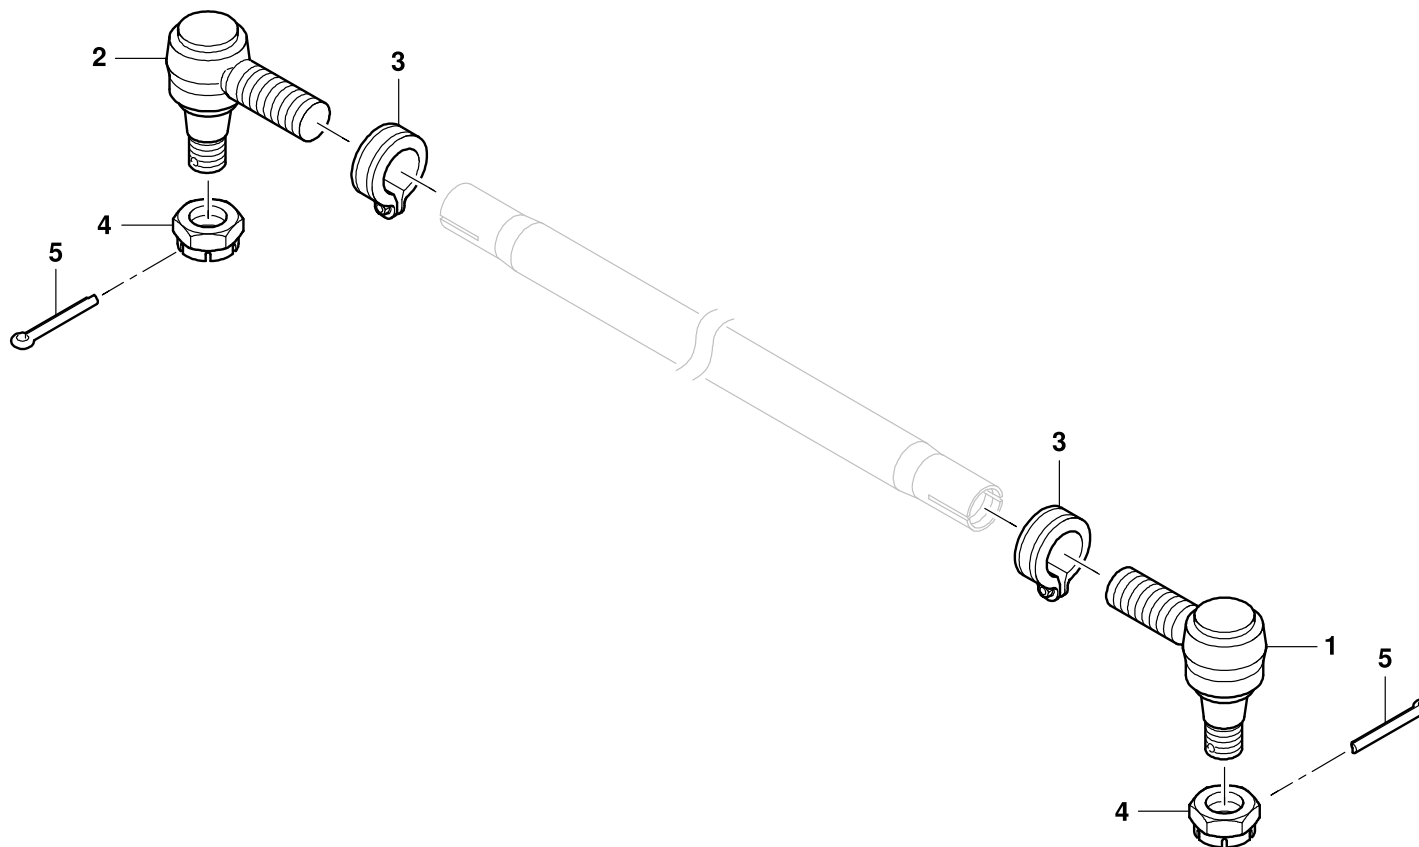

GROVELENKSTANGE (HEYD)
STEERING ROD (HEYD)BILDТАFEL
PICTORIAL DISPLAY**GMK 3050**
BE 503
G 072

07.08

3125856-ETL A

1/1

3125856-A-BL01-0708-0000